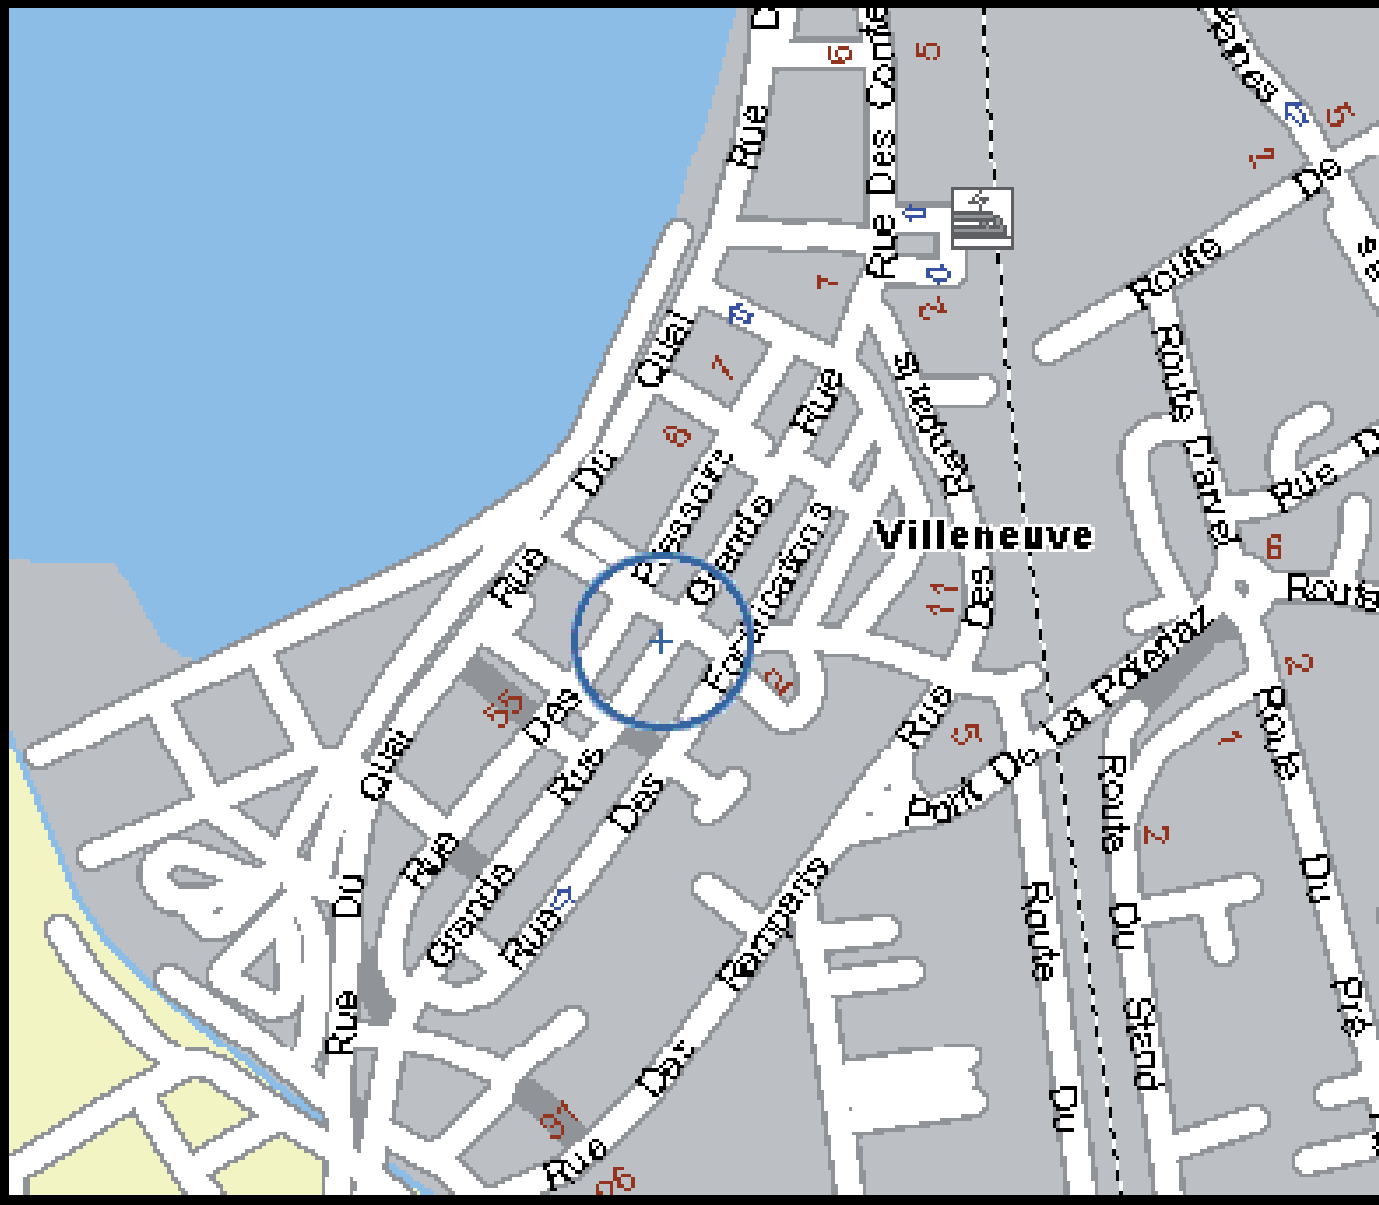

Théâtre de l'Odéon:  
 Grand-Rue 43, 1844 Villeneuve

Administration:

P/a Montreux-Vevey Tourisme, Point "i" de Villeneuve  
 Grand-Rue 15, 1844 Villeneuve  
 Tel :021 / 960 22 86  
 Fax 021 / 968 10 13